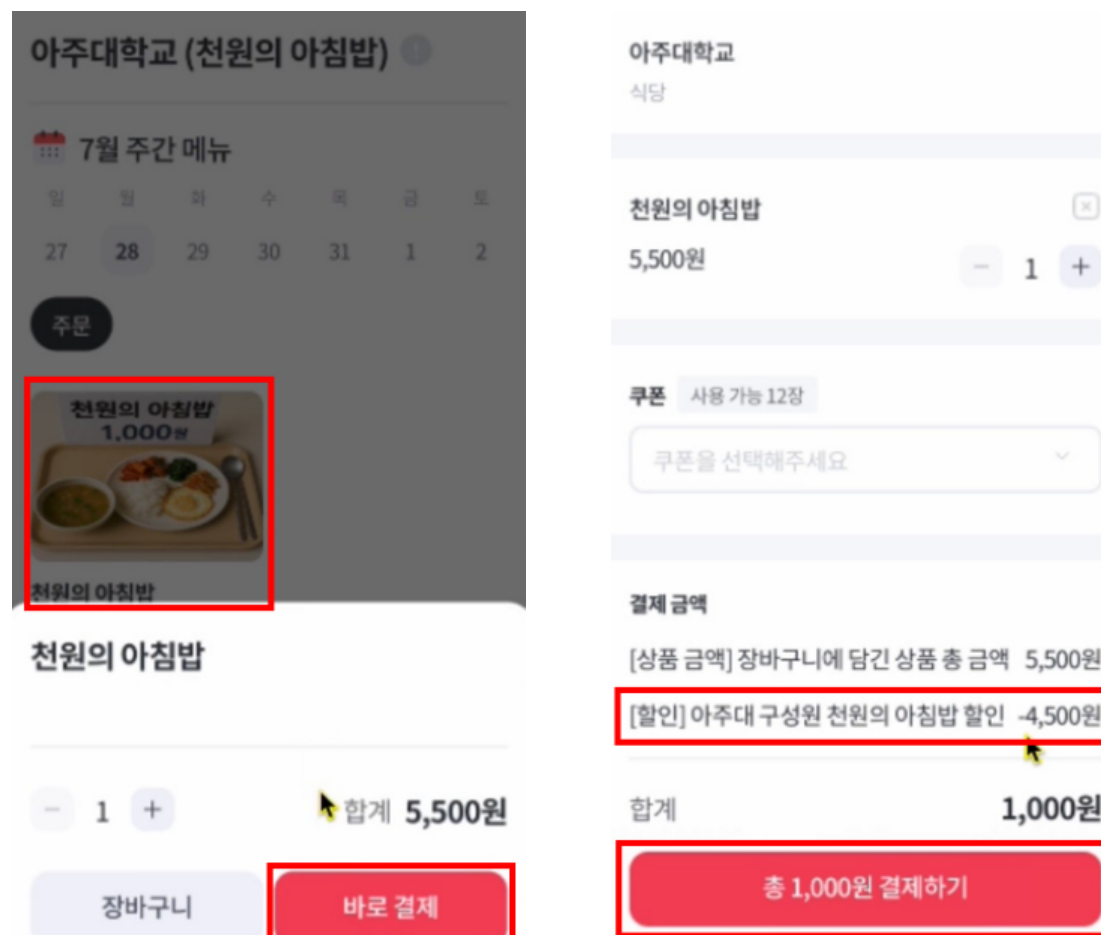

购买餐券-STEP 2

选择菜品后结账

选择1,000韩币早餐菜单后，通过“支付”按钮完成付款

※ 初始金额会显示为 5,500韩元，但已加入会员的学生在最终支付页面会自动扣除优惠金额，仅需支付 1,000韩元

◎ 1,000韩币早餐运营时间：周中08:00 ~ 售完为止（每日限量 200份）

◎ 1,000韩币早餐提供地点：宿舍食堂